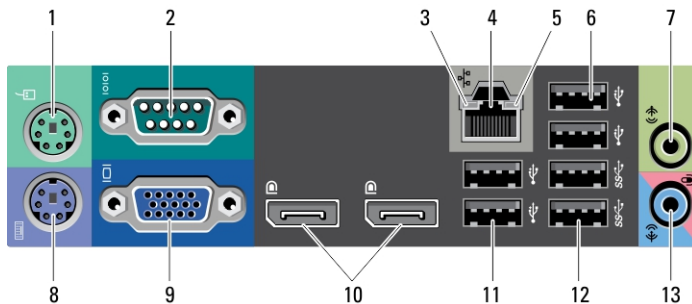

Small Form Factor — Aanzicht achterpaneel

Afbeelding 5. Aanzicht achterpaneel — Small Form Factor

1. muisconnector	8. toetsenbordconnector
2. seriële connector	9. VGA-connector
3. lampje verbindingintegriteit	10. DisplayPort-connectors (2)
4. netwerkconnector	11. USB 2.0-ingangen (2)
5. netwerkactiviteitslampje	12. USB 3.0-connectors (2)
6. USB 2.0-ingangen (2)	13. lijningang/microfoonaansluiting
7. lijnuitgang