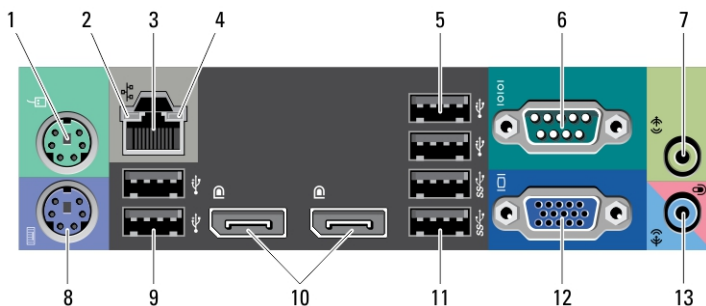

Afbeelding 1. Voor- en achteraanzicht — Mini-Tower

- | | |
|--|--------------------------------|
| 1. aan-uitknop, voedingslampje | 5. optisch station (optioneel) |
| 2. optisch-stationcompartiment (optioneel) | 6. uitwerpknop optische schijf |
| 3. aansluiting koptelefoon | 7. USB 2.0-ingangen (2) |
| 4. aansluiting microfoon | 8. USB 3.0-connectors (2) |
| | 9. stationsactiviteitslampje |

OFF2M3A00

Regelgevingsmodel: D05D, D09M, D03S,
D01U

Regelgevingstype: D05D002, D09M003,
D03S002, D01U003
2011 - 12

- 10. diagnostisch lampje voeding
- 11. diagnostische knop voeding
- 12. stroomaansluiting
- 13. connectors op achterpaneel
- 14. sleuven voor uitbreidingskaarten (4)
- 15. sleuf voor beveiligingskabel
- 16. beugel van hangslot

Desktop — Voor- en achteraanzicht

Afbeelding 2. Voor- en achteraanzicht — Desktop

- 1. optisch station
- 2. uitwerpknop optische schijf
- 3. aan-uitknop, voedingslampje
- 4. USB 2.0-ingangen (2)
- 5. USB 3.0-connectors (2)
- 6. aansluiting microfoon
- 7. aansluiting koptelefoon
- 8. stationsactiviteitslampje
- 9. beugel van hangslot
- 10. sleuf voor beveiligingskabel
- 11. stroomaansluiting
- 12. connectors op achterpaneel
- 13. sleuven voor uitbreidingskaarten (4)
- 14. diagnostisch lampje voeding

Mini-Tower en Desktop — Aanzicht van het achterpaneel

Afbeelding 3. Aanzicht van het achterpaneel — Mini-Tower en Desktop

- | | |
|--|-------------------------------------|
| 1. muisconnector | 8. toetsenbordconnector |
| 2. lampje voor de integriteit van de netwerkverbinding | 9. USB 2.0-ingangen (2) |
| 3. netwerkconnector | 10. DisplayPort-connectors (2) |
| 4. netwerkactiviteitslampje | 11. USB 3.0-connectors (2) |
| 5. USB 2.0-ingangen (2) | 12. VGA-connector |
| 6. seriële connector | 13. lijningang/microfoonaansluiting |
| 7. lijnuitgang | |