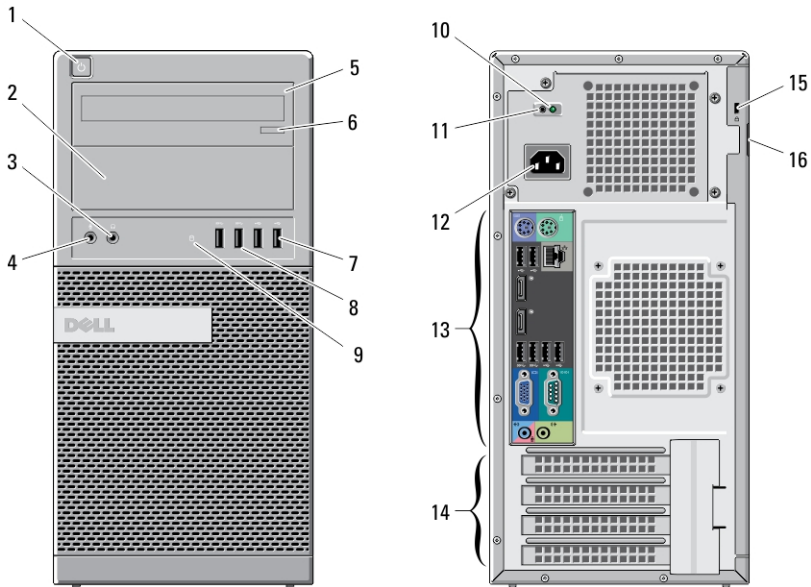

Dell OptiPlex 7010

Informatie over installatie en functies

Waarschuwingen

 **GEVAAR:** Een WAARSCHUWING duidt een risico van schade aan eigendommen, lichamelijk letsel of overlijden aan.

Mini-Tower — Voor- en achteraanzicht

Afbeelding 1. Voor- en achteraanzicht — Mini-Tower

- | | |
|--|--------------------------------|
| 1. aan-uitknop, voedingslampje | 5. optisch station (optioneel) |
| 2. optisch-stationcompartiment (optioneel) | 6. uitwerpknop optische schijf |
| 3. aansluiting koptelefoon | 7. USB 2.0-ingangen (2) |
| 4. aansluiting microfoon | 8. USB 3.0-connectors (2) |
| | 9. stationsactiviteitslampje |

Desktop — Voor- en achteraanzicht

Afbeelding 2. Voor- en achteraanzicht — Desktop

- 1. optisch station
- 2. uitwerpknop optische schijf
- 3. aan-uitknop, voedingslampje
- 4. USB 2.0-ingangen (2)
- 5. USB 3.0-connectors (2)
- 6. aansluiting microfoon
- 7. aansluiting koptelefoon
- 8. stationsactiviteitslampje
- 9. beugel van hangslot
- 10. sleuf voor beveiligingskabel
- 11. stroomaansluiting
- 12. connectors op achterpaneel
- 13. sleuven voor uitbreidingskaarten (4)
- 14. diagnostisch lampje voeding

Mini-Tower en Desktop — Aanzicht van het achterpaneel

Afbeelding 3. Aanzicht van het achterpaneel — Mini-Tower en Desktop

- | | |
|--|-------------------------------------|
| 1. muisconnector | 8. toetsenbordconnector |
| 2. lampje voor de integriteit van de netwerkverbinding | 9. USB 2.0-ingangen (2) |
| 3. netwerkconnector | 10. DisplayPort-connectors (2) |
| 4. netwerkactiviteitslampje | 11. USB 3.0-connectors (2) |
| 5. USB 2.0-ingangen (2) | 12. VGA-connector |
| 6. seriële connector | 13. lijningang/microfoonaansluiting |
| 7. lijnuitgang | |