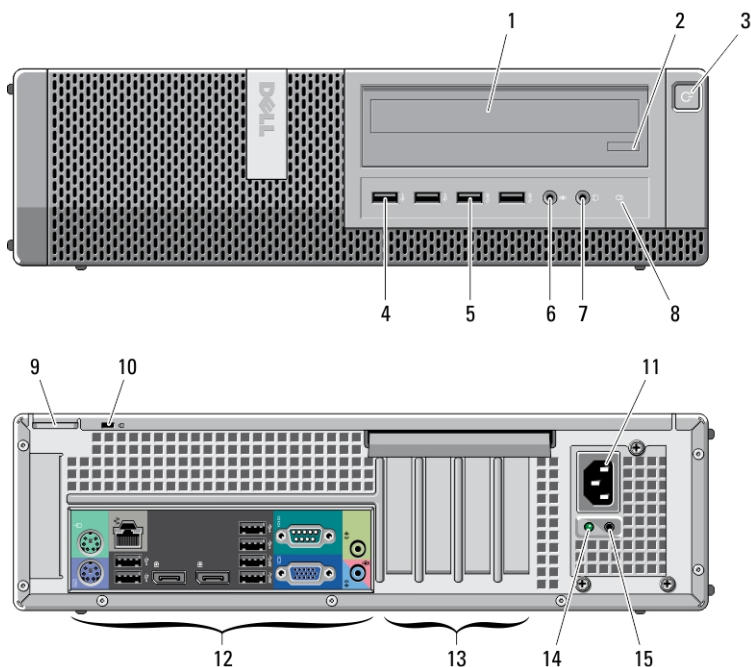

Dell OptiPlex 7010

Informatie over installatie en functies

Waarschuwingen

 **GEVAAR:** Een WAARSCHUWING duidt een risico van schade aan eigendommen, lichamelijk letsel of overlijden aan.

Mini-Tower — Voor- en achteraanzicht

Afbeelding 1. Voor- en achteraanzicht — Mini-Tower

- | | |
|--|--------------------------------|
| 1. aan-uitknop, voedingslampje | 5. optisch station (optioneel) |
| 2. optisch-stationcompartiment (optioneel) | 6. uitwerpknop optische schijf |
| 3. aansluiting koptelefoon | 7. USB 2.0-ingangen (2) |
| 4. aansluiting microfoon | 8. USB 3.0-connectors (2) |
| | 9. stationsactiviteitslampje |

Desktop — Voor- en achteraanzicht

Afbeelding 2. Voor- en achteraanzicht — Desktop

- 1. optisch station
- 2. uitwerpknop optische schijf
- 3. aan-uitknop, voedingslampje
- 4. USB 2.0-ingangen (2)
- 5. USB 3.0-connectors (2)
- 6. aansluiting microfoon
- 7. aansluiting koptelefoon
- 8. stationsactiviteitslampje
- 9. beugel van hangslot
- 10. sleuf voor beveiligingskabel
- 11. stroomaansluiting
- 12. connectors op achterpaneel
- 13. sleuven voor uitbreidingskaarten (4)
- 14. diagnostisch lampje voeding

Mini-Tower en Desktop — Aanzicht van het achterpaneel

Afbeelding 3. Aanzicht van het achterpaneel — Mini-Tower en Desktop

- | | |
|--|-------------------------------------|
| 1. muisconnector | 8. toetsenbordconnector |
| 2. lampje voor de integriteit van de netwerkverbinding | 9. USB 2.0-ingangen (2) |
| 3. netwerkconnector | 10. DisplayPort-connectors (2) |
| 4. netwerkactiviteitslampje | 11. USB 3.0-connectors (2) |
| 5. USB 2.0-ingangen (2) | 12. VGA-connector |
| 6. seriële connector | 13. lijningang/microfoonaansluiting |
| 7. lijnuitgang | |